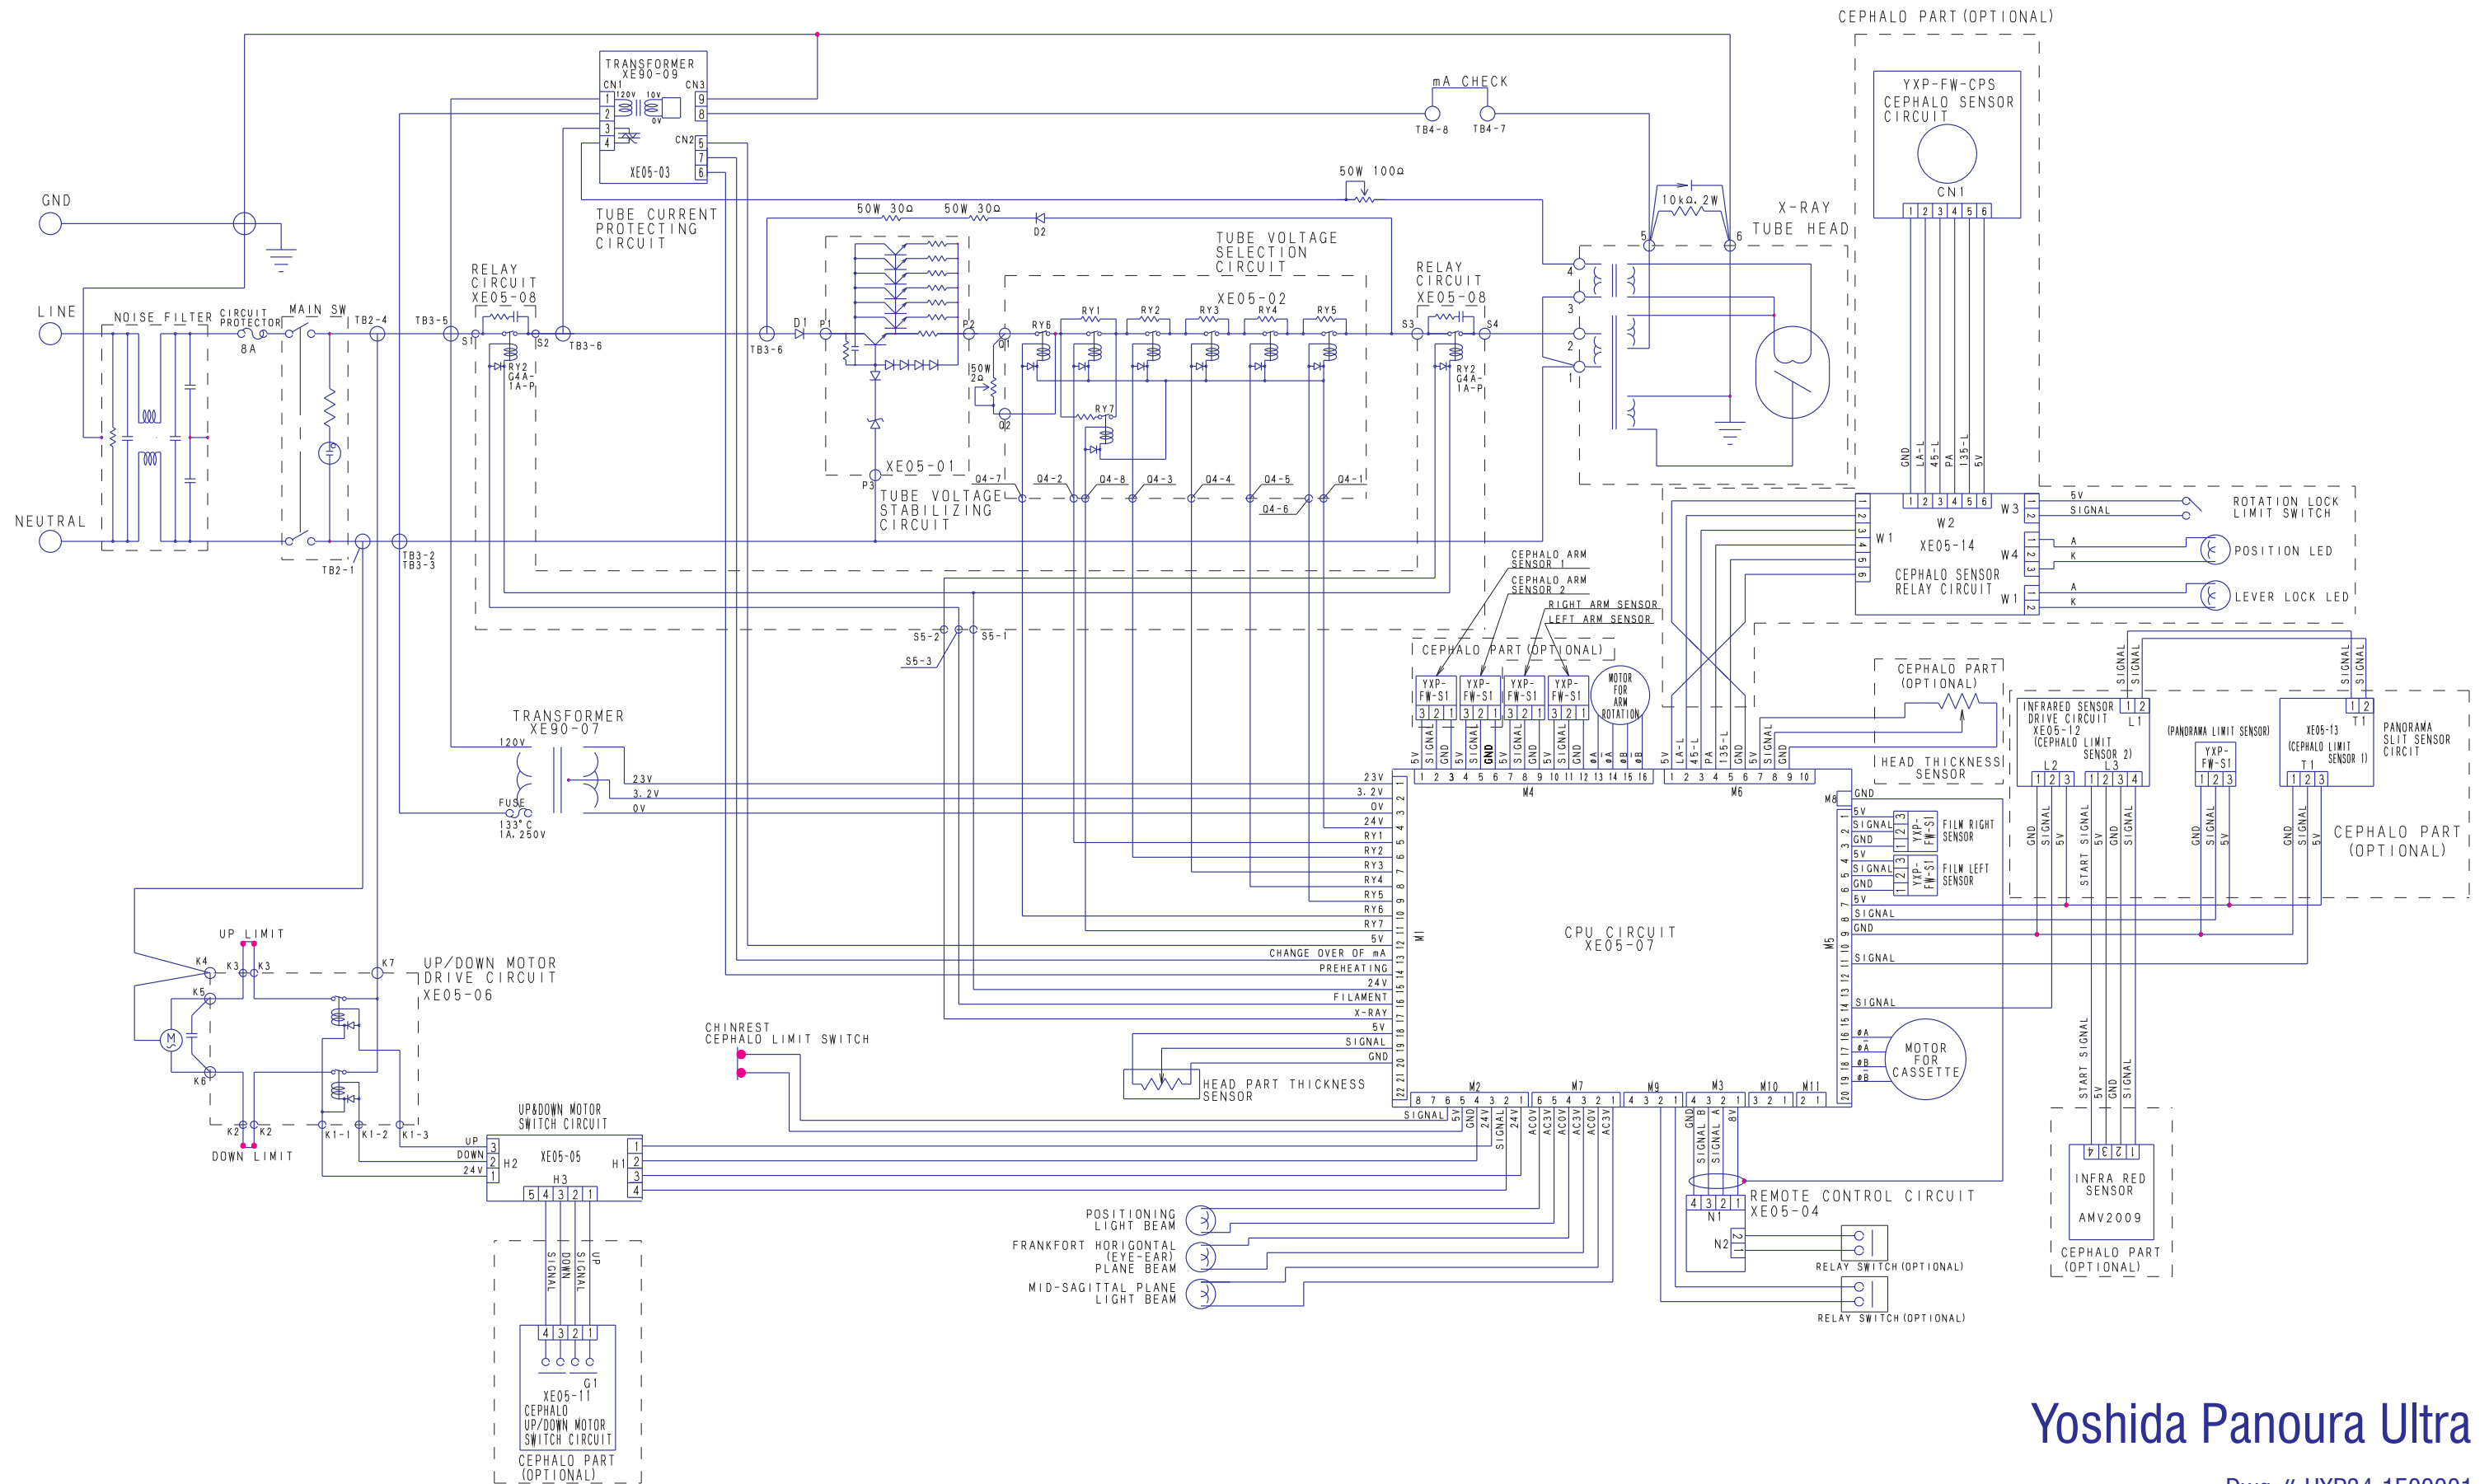

# PANOURA ULTRA SCHEMATIC DIAGRAM

# Esquema del Diagrama

Yoshida Panoura Ultra

Dwg.# HXP34-1E00001